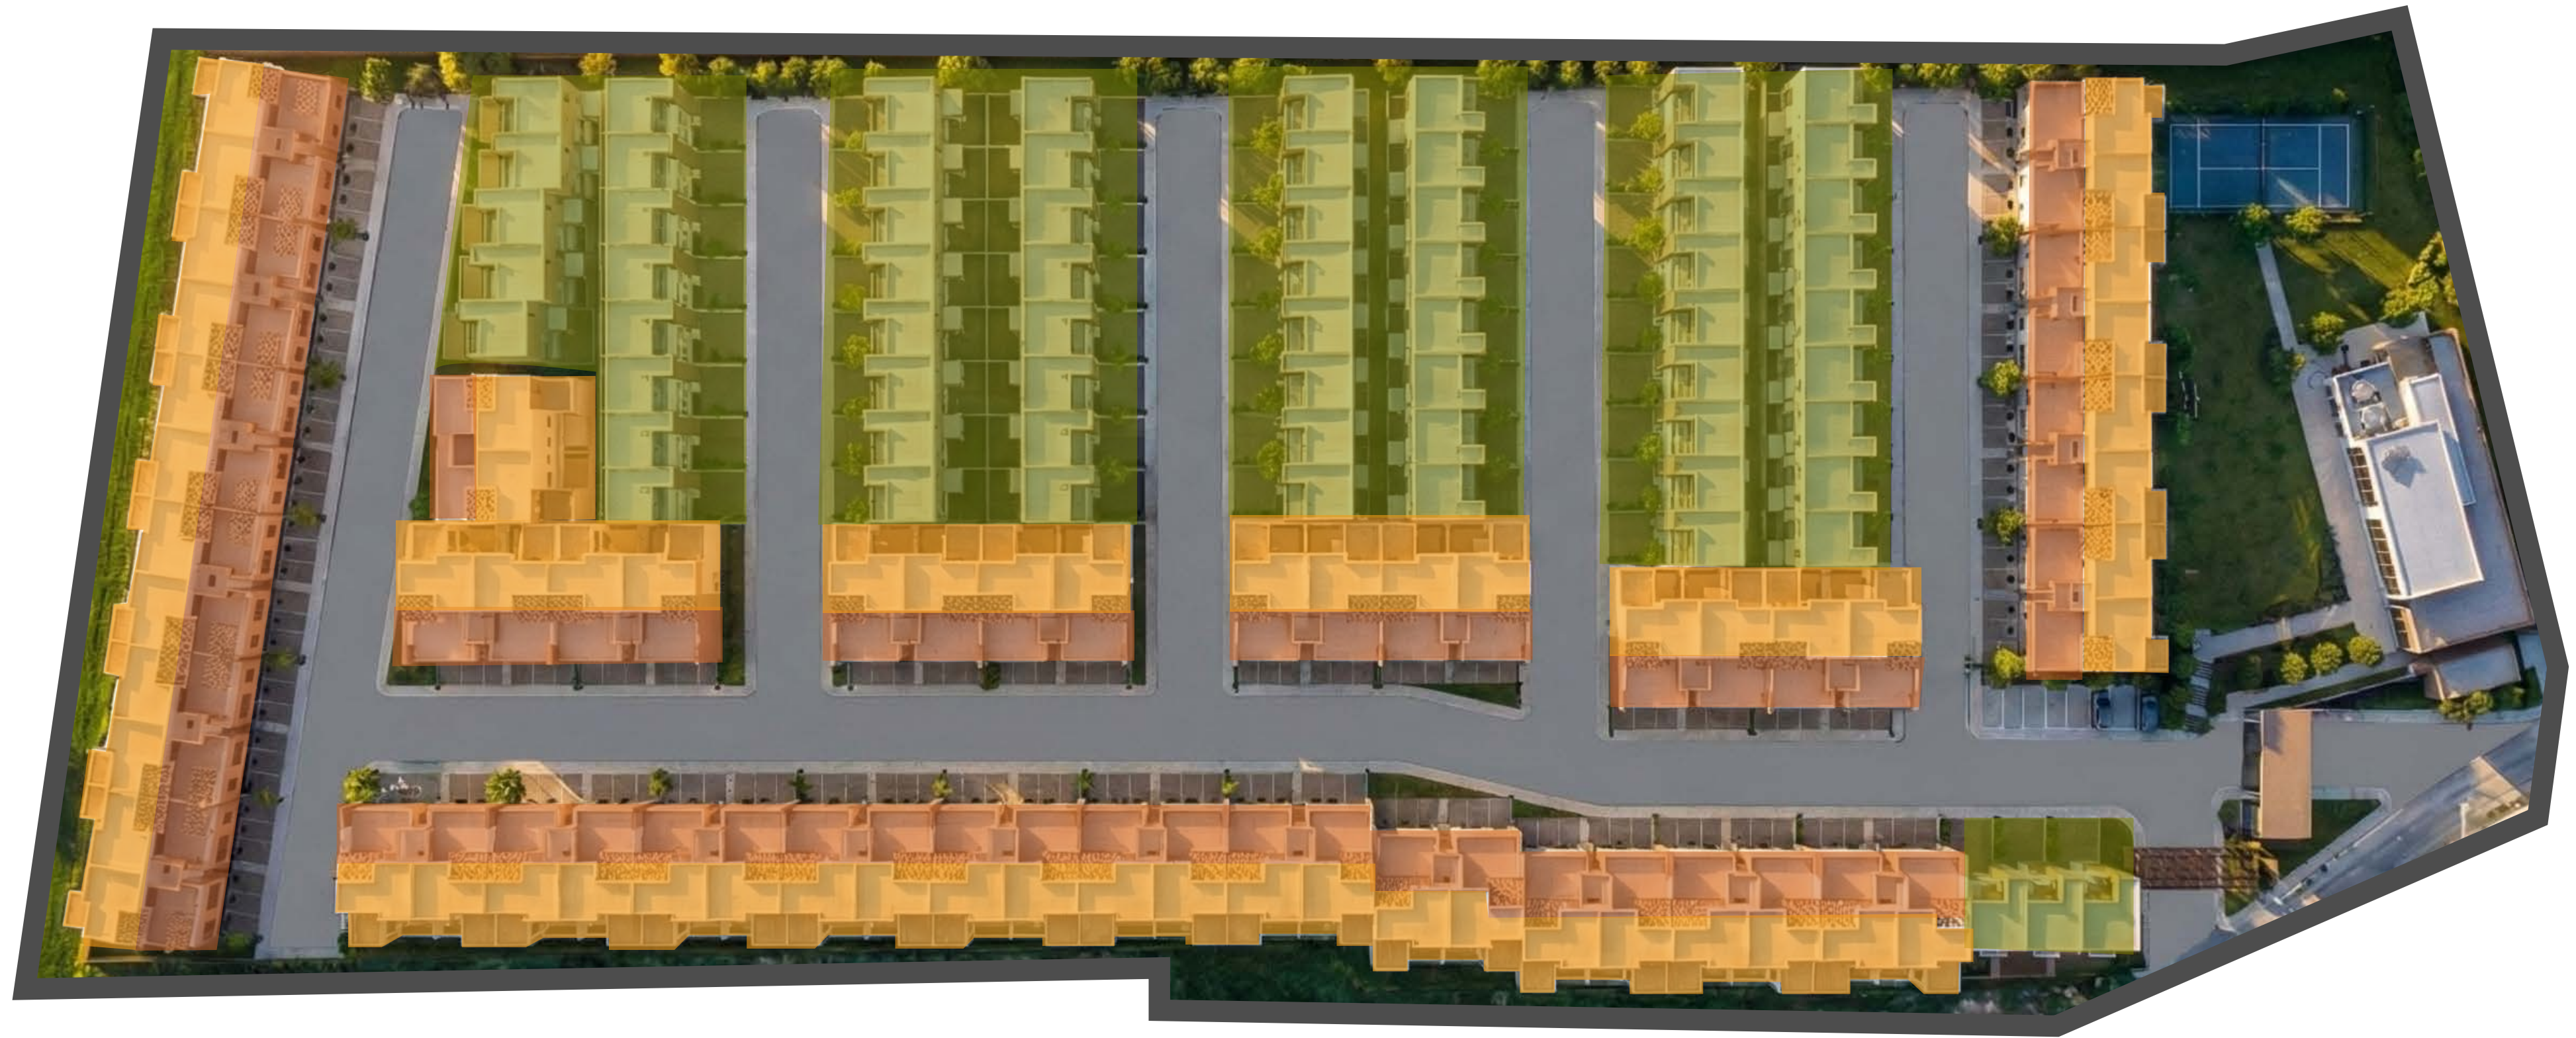

JASPE

BY BASALTO

Tu casa,
tu historia.

JASPE

BY BASALTO

Presentamos **Jaspe by Basalto**, el resultado de nuestra búsqueda por perfeccionar tu entorno.

Tras escuchar tus deseos, evolucionamos para ofrecerte nuevos diseños arquitectónicos que se adaptan a gustos exigentes, sin dejar de lado la excelencia de nuestro modelo Recinto.

Aquí, el bienestar se vive en cada rincón. Disfruta de una colección de amenidades superiores: **Cancha de Pádel, Alberca techada, Gimnasio, Asadores, Juegos infantiles y extensas Áreas verdes.** Un escenario creado para que vivas tu mejor versión

PLANO GENERAL

Los datos informativos y las imágenes pueden llegar a variar por ubicación y modelo final.

- CRETA
- CRETA ROOF TOP
- RECINTO

UBICACIÓN

1. ESTADIO HIDALGO
2. TECNOLÓGICO DE MONTERREY CAMPUS HIDALGO
3. SALÓN DE LA FAMA
4. PARQUE CULTURAL HIDALGUENSE
5. VÍA PLATEADA
6. GALERÍAS PACHUCA
7. MUSEO EL REHILETE
8. EXPLANADA PACHUCA
9. AUDITORIO EXPLANADA PACHUCA
10. WALMART
11. STARBUCKS SANTA CATARINA
12. CLUB DE GOLF

ADEMÁS...

Los datos informativos y las imágenes pueden llegar a variar por ubicación y modelo final.

AMENIDADES

A wide-angle photograph of an outdoor padel court. The court has a blue surface with white boundary lines. Four men are playing padel; one in a red shirt is in the background, while three others are in the foreground. A yellow ball is in play. The court is enclosed by a black chain-link fence with a glass panel on the left. Tall light poles are visible around the court. The background shows green trees and a building under a clear blue sky.