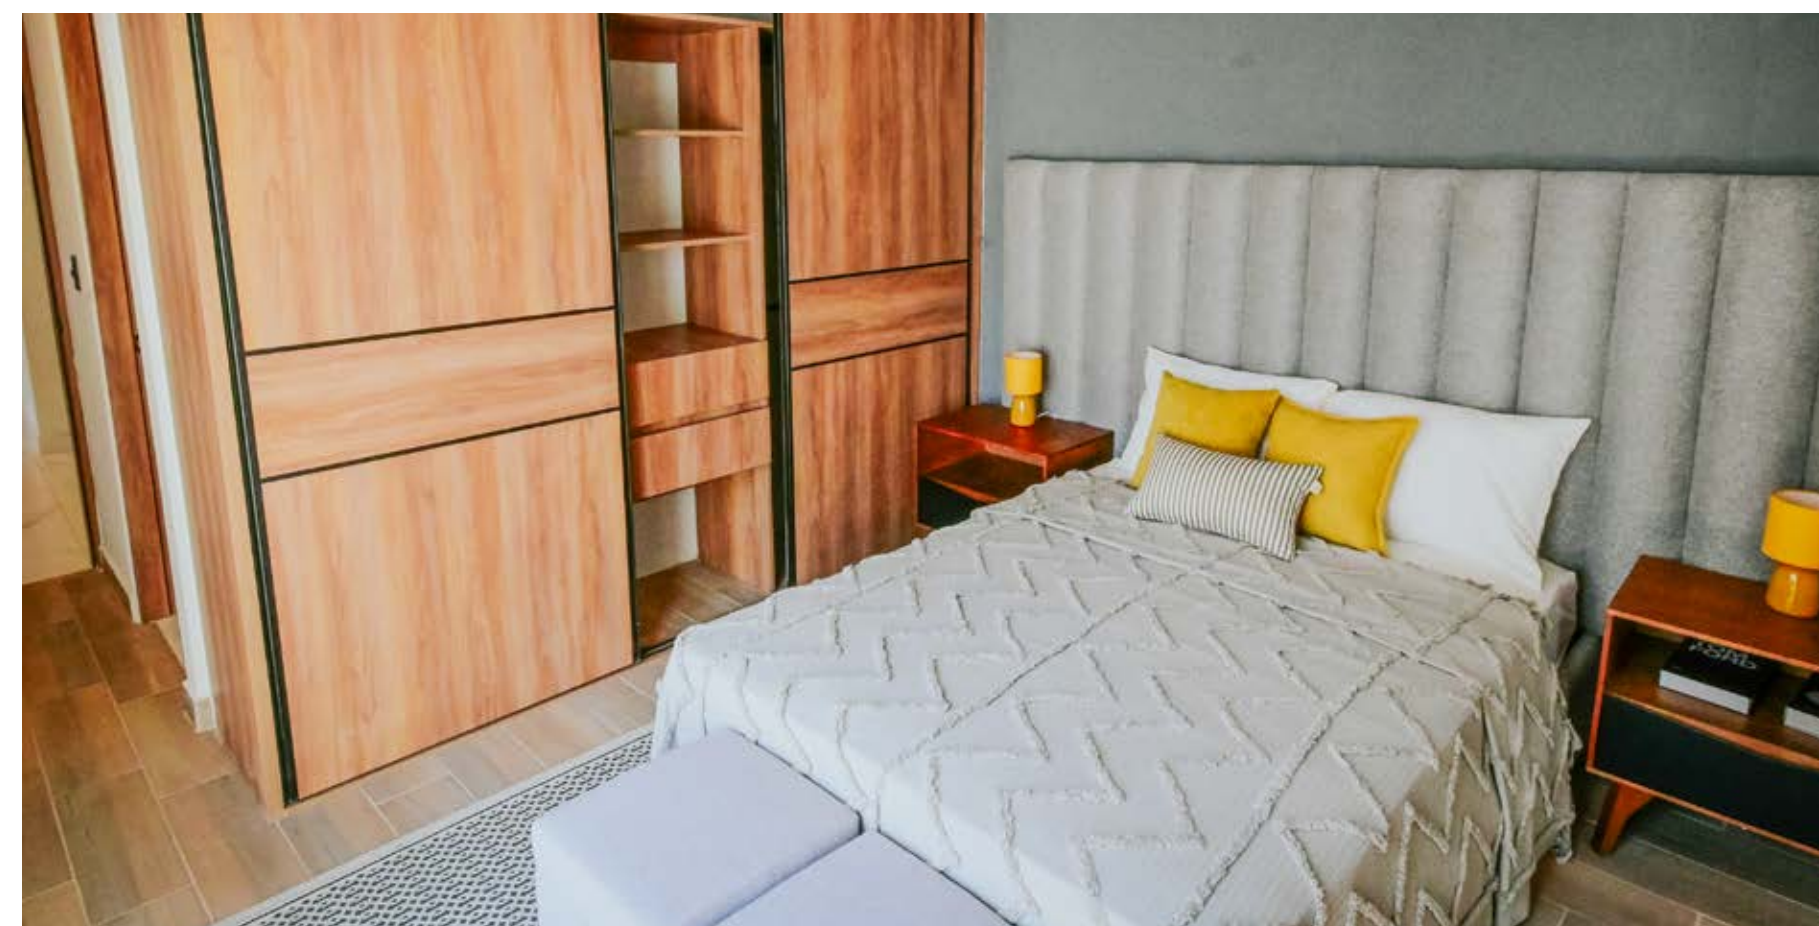

INTERIORES